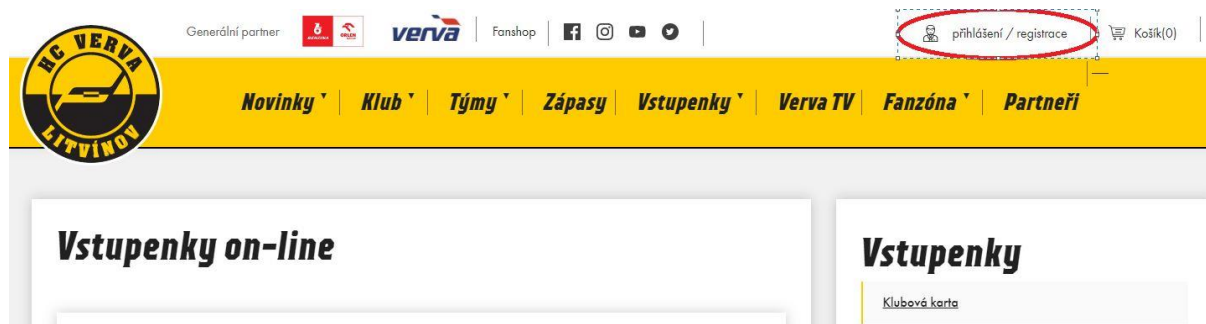

Nákup vstupenek prostřednictvím předkupního práva pro permanentkáře

1) Přihlašte se na hlavní stránce webu

2/ Na stránce Můj účet zvolte **Permanentky / K přiřazení HC VERVA**. Pokud ještě nemáte permanentku přiřazenou ke kontu, tak klikněte na svůj klub,